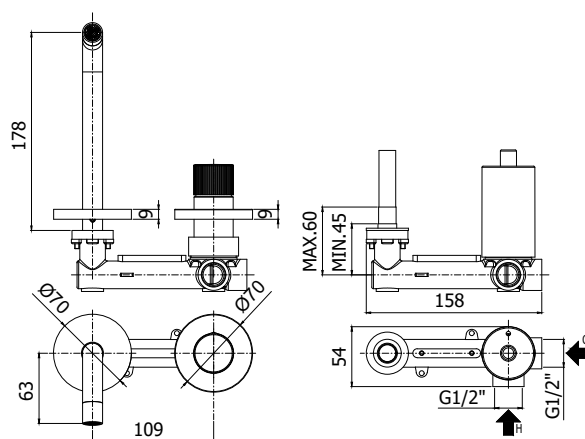

COLLEZIONE

jo

IMMAGINE PRODOTTO

DISEGNO TECNICO

DESCRIZIONE

Miscelatore incasso lavabo completo di:

- piastre in ottone Ø70mm
- attacchi 1/2"G

ART.

JO 104 . . 70

con bocca e aeratore M16x1 - l. 123mm

JO 105 . . 70

con bocca e aeratore M16x1 - l. 178mm

JO 106 . . 70

con bocca e aeratore M16x1 - l. 248mm

ZPRO 088 . .

Prolunga per artt. 104..70-105..70-106..70

- H20mm

FINITURE

JO

 CR - cromo
NO - nero opaco

ZPRO

 CR - cromo
NO - nero opaco

DOCUMENTAZIONE

 DIAGRAMMA
PORTATA 1